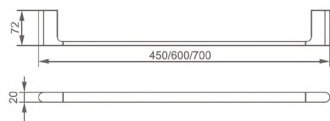

RA5824LMT TA35/49

EAN: 5606779194046 8,50kg / 0,026m³