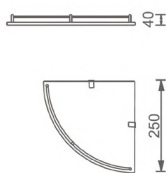

340x90x60mm

RA8027

TA25/35

RA8197

TA25/35

RMDIVPEQ

TA50/70

EAN: 5606779194190

8,50kg / 0,026m³

EAN: 5606779194206

8,50kg / 0,026m³

EAN: 5606779195937

0,50kg / 0,026m³