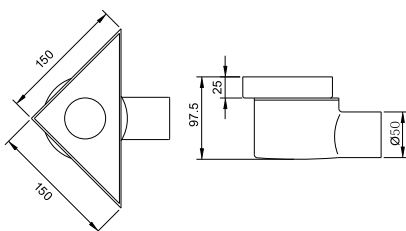

RQSG10291

15x9cm

TA70/98

EAN: 5606779168979

2,50kg / 0,01m³