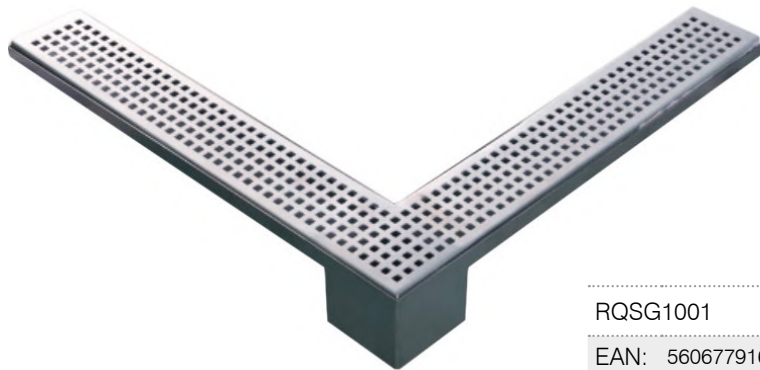

EAN: 5606779186188 2,50kg / 0,01m³

RQSG1073C 70x5cm TA110/154

EAN: 5606779186195 2,50kg / 0,01m³

Calhas de Duche

Inox
Stainless steel
Acier inoxydable
Bodenablauf Edelstahl
Acero inoxidable

RQSG1001

70x70cm