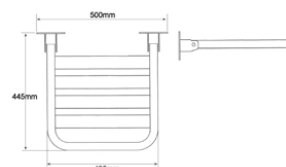

①

Peso máximo utilizador
Maximum user weight
Peso máximo del usuario
Poids maximal pour utilisateur
Benutzer Höchstgewicht

100 Kg

① REG410026010 **TA70/98**
5kg / 0,05m³

①

① REG500112081 **TA240/366**
5kg / 0,06m³