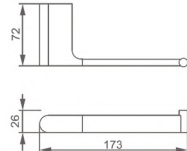

RA5886LMT TA20/28

EAN: 5606779194015 8,50kg / 0,026m³