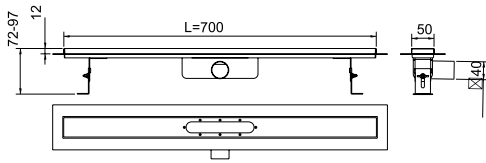

Calhas de Duche