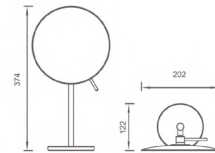

RA8150

TA50/70

RA8166

TA65/91

EAN: 5606779194176

8,50kg / 0,026m³

EAN: 5606779194169

8,50kg / 0,026m³