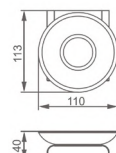

EAN: 5606779194039 8,50kg / 0,026m³

RA82182LMT TA15/21

EAN: 5606779194183 8,50kg / 0,026m³

RA5882LMT TA15/21

EAN: 5606779193971 8,50kg / 0,026m³

RA5881LMT TA35/49

EAN: 5606779193995 8,50kg / 0,026m³

RA5885LMT TA25/35