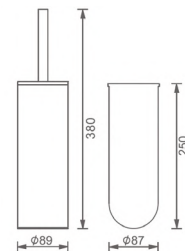

RA8202LMT TA40/56

EAN: 5606779194060 8,50kg / 0,026m³