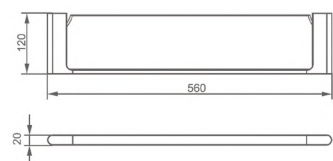

EAN: 5606779194015 8,50kg / 0,026m³

RA8202LMT TA40/56

EAN: 5606779194060 8,50kg / 0,026m³

RA5824LMT TA35/49

EAN: 5606779194046 8,50kg / 0,026m³

RA5887LMT TA50/70

EAN: 5606779194053 8,50kg / 0,026m³

RA5811LMT TA35/49