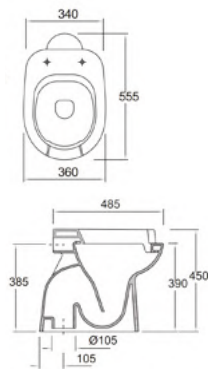

0,20kg

340x190x60mm

RMDIVGRD

TA55/77

EAN: 5606779195944

0,20kg

Ajudas Técnicas

②