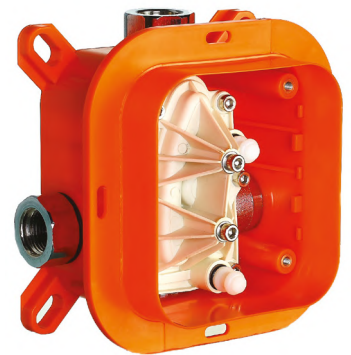

Caixa distribuidora de água

RT082220 TA60/84
EAN: 5606779172587