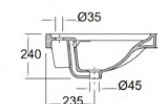

REG100110318

① REG100110318 **S190/266**
19kg / 0,1m³

② REG500112049 **S291/407**
8kg / 0,009m³