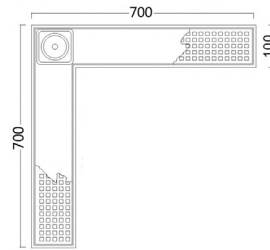

EAN: 5606779186188 2,50kg / 0,01m³

RQSG1073C 70x5cm TA110/154

EAN: 5606779186195 2,50kg / 0,01m³

Calhas de Duche

Inox
Stainless steel
Acier inoxydable
Bodenablauf Edelstahl
Acero inoxidable

RQSG1001

70x70cm