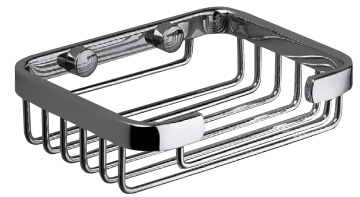

TA35/49

EAN: 5606779194091

8,50kg / 0,026m³

Hotel

RA46 TA65/91
EAN: 5606779150042 1,50kg / 0,01m³

RA43 TA55/77
EAN: 5606779150035 2kg / 0,01m³

RA80 TA95/133
EAN: 5606779150431 1,50kg / 0,01m³

Estendal
RA38 TA30/42
EAN: 5606779150028 8,50kg / 0,026m³