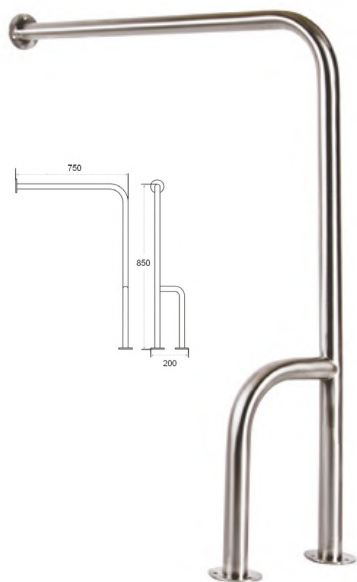

①

Peso máximo utilizador
Maximum user weight
Peso máximo del usuario
Poids maximal pour utilisateur
Benutzer Höchstgewicht

100 Kg

① REG410026010 **TA70/98**
5kg / 0,05m³

①

① REG500112081 **TA240/366**
5kg / 0,06m³