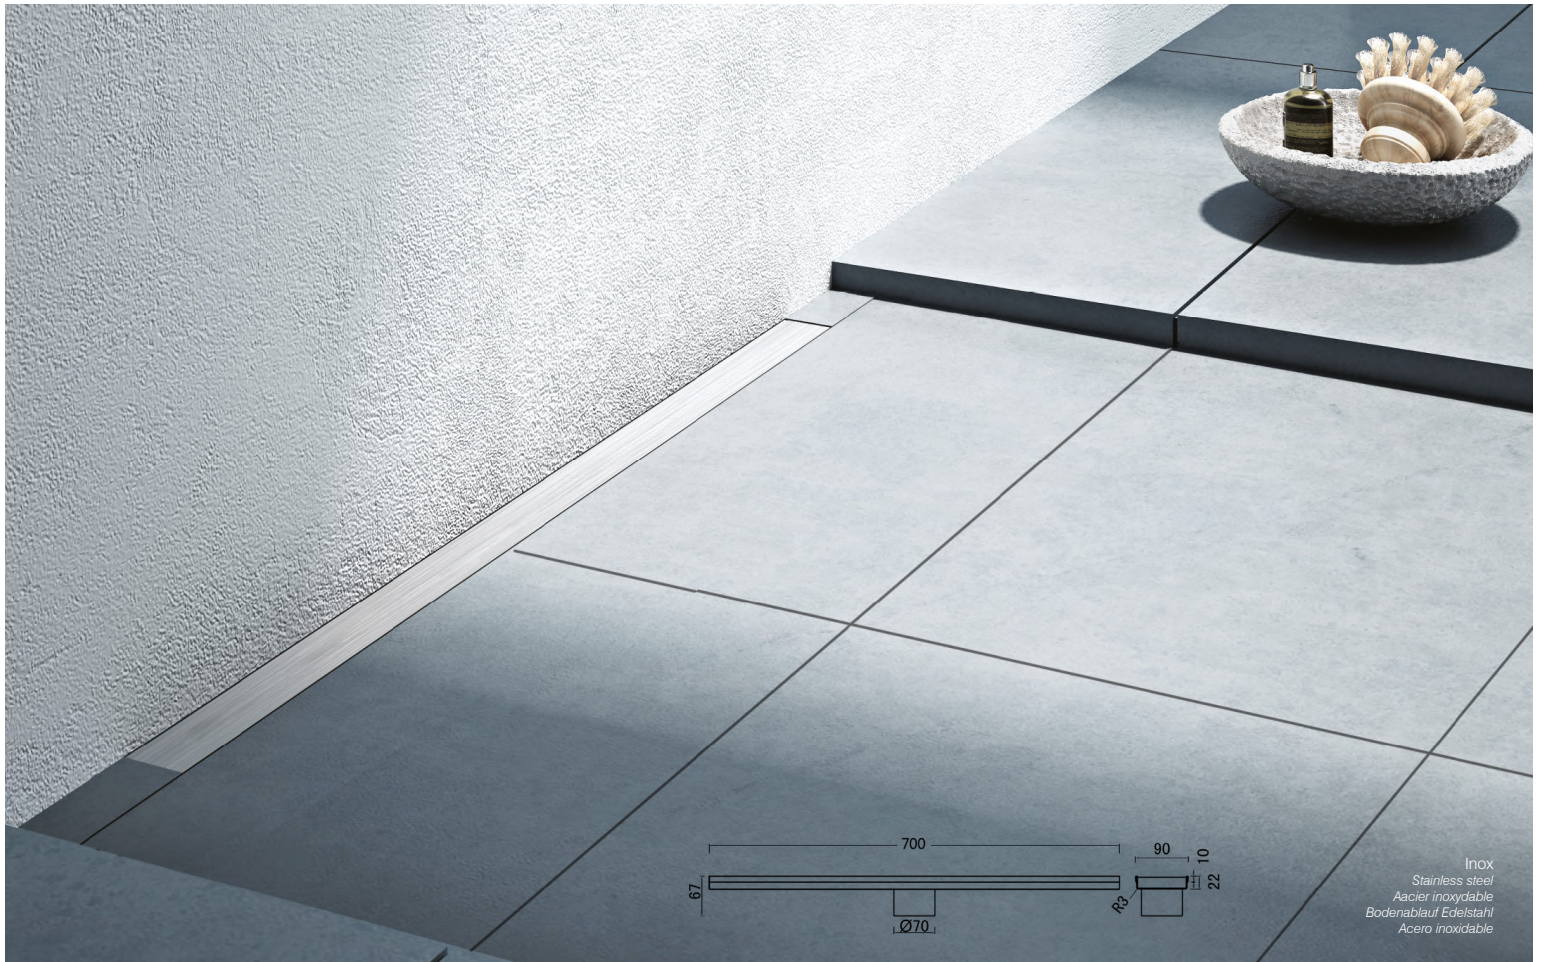

Calhas de Duche

Inox
Stainless steel
Acier inoxydable
Bodenablauf Edelstahl
Acero inoxidable