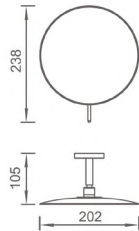

3x
zoom

3x
zoom