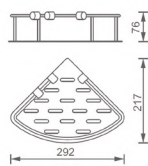

340x90x60mm

RA8027

TA25/35

RA8197

TA25/35

RMDIVPEQ

TA50/70

EAN: 5606779194190

8,50kg / 0,026m³

EAN: 5606779194206

8,50kg / 0,026m³

EAN: 5606779195937

0,50kg / 0,026m³