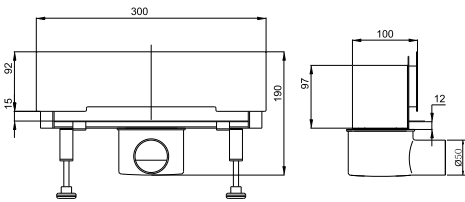

3,6kg / 0,03m³

Calhas de Duche

Calhas de Duche

+ NEW

adjustable →

RQSG1086G 30cm TA100/140
 EAN: 5606779192356 1,50kg / 0,01m³

*The perfect combination between
 Design and Function*

Inox
 Stainless steel
 Acier inoxydable
 Bodenablauf Edelstahl
 Acero inoxidable