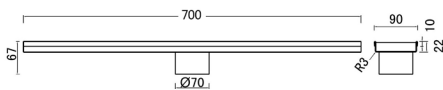

RQSG1008A	70x7cm	TA100/140	5606779168900	1,50kg / 0,01m³
RQSG1008B	80x7cm	TA110/154	5606779168917	1,50kg / 0,01m³
RQSG1008C	90x7cm	TA120/168	5606779168924	1,50kg / 0,01m³