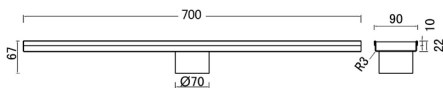

RQSG1006A	70x9cm	TA100/140	5606779168849	1,50kg / 0,01m³
RQSG1006B	80x9cm	TA110/154	5606779168856	1,50kg / 0,01m³
RQSG1006C	90x9cm	TA120/168	5606779168863	1,50kg / 0,01m³