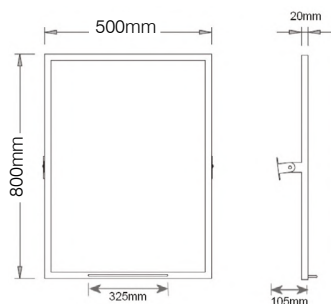

① REG500112038 **TA250/350**
6,6kg / 0,05m³