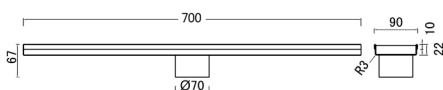

RFD1027010	70x10cm	TA100/140	5606779160249	1,50kg / 0,01m³
RFD1028010	80x10cm	TA110/154	5606779160256	1,50kg / 0,01m³
RFD1029010	90x10cm	TA120/168	5606779160263	1,50kg / 0,01m³