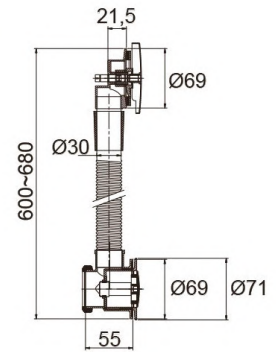

+ NEW

Para bases extra planas
For extra flat showertrays
Pour Receveurs de douche extra plat
Für extra flach Duschwannen
Para platos de ducha extra plan

Ø 90mm

955008 TA25/35

EAN: 5606779131164 0,07kg / 0,001m³