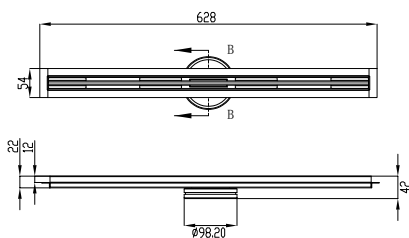

3,6kg / 0,03m³

Calhas de Duche

Calhas de Duche

+ NEW

adjustable →

RQSG1086G 30cm TA100/140
 EAN: 5606779192356 1,50kg / 0,01m³

*The perfect combination between
 Design and Function*

Inox
 Stainless steel
 Acier inoxydable
 Bodenablauf Edelstahl
 Acero inoxidable