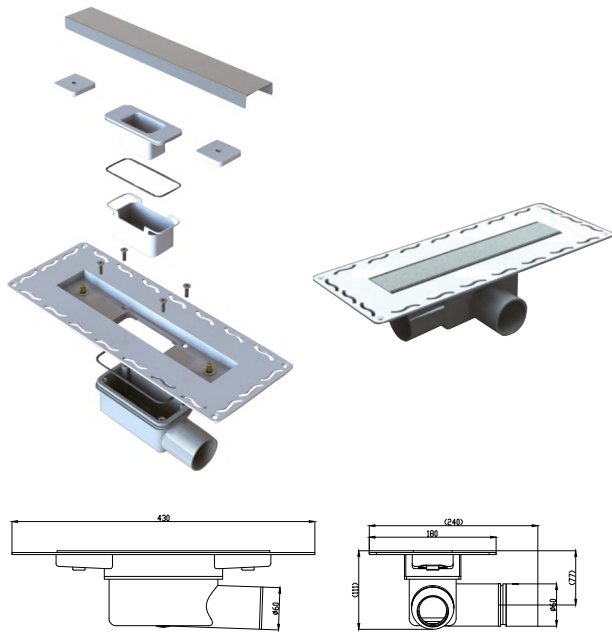

Calhas de Duche

RQSG1018	32x5,5cm	TA50/70	
EAN: 5606779168962		1,50kg / 0,01m³