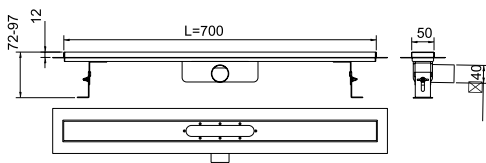

RQSG1073G 70x5cm TA110/154

EAN: 5606779186188 2,50kg / 0,01m³