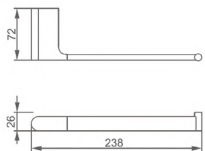

+ NEW

Limit

RA5880LMT TA25/35

EAN: 5606779194022 8,50kg / 0,026m³