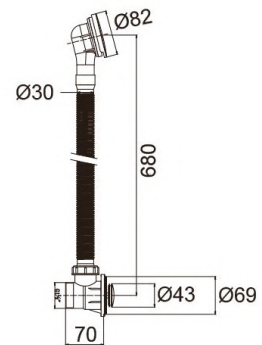

Ø 50mm

34020201 TA25/35

EAN: 5606779116420 0,07kg / 0,001m³

+ NEW

BANHEIRA / BATHTUB / BAIGNOIRE / BADEZIMMER / BAÑERA

RAVB002CPVC - PVC

TA25/35

EAN: 5606779199034

1,5 kg / 0,003m³