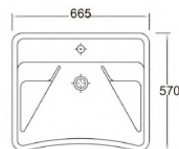

REG100110318

① REG100110318 **S190/266**
19kg / 0,1m³

② REG500112049 **S291/407**
8kg / 0,009m³