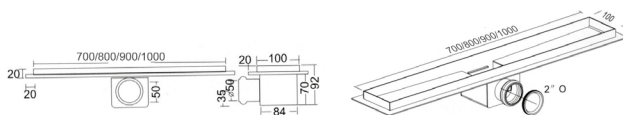

RQSG10041A	70x10cm	TA200/280	5606779168801	1,50kg / 0,01m³
RQSG10041B	80x10cm	TA210/294	5606779168818	1,50kg / 0,01m³
RQSG10041C	90x10cm	TA225/315	5606779168825	1,50kg / 0,01m³