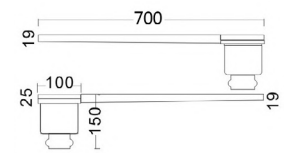

EAN: 5606779186188 2,50kg / 0,01m³

RQSG1073C 70x5cm TA110/154

EAN: 5606779186195 2,50kg / 0,01m³

Calhas de Duche

Inox
Stainless steel
Acier inoxydable
Bodenablauf Edelstahl
Acero inoxidable

RQSG1001

70x70cm