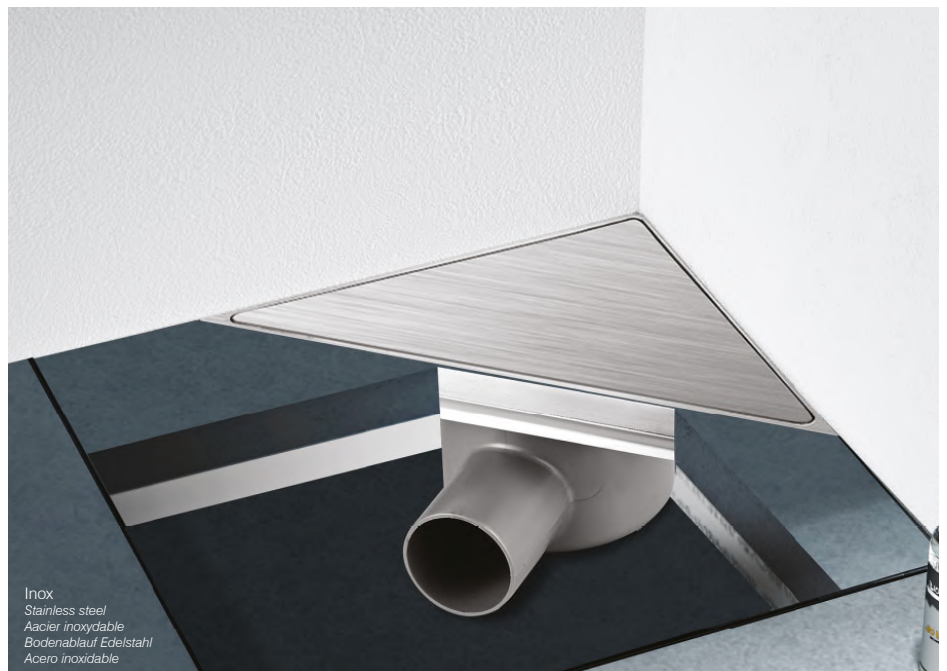

2,50kg / 0,01m³

Inox
Stainless steel
Acier inoxydable
Bodenablauf Edelstahl
Acero inoxidable

Calhas de Duche

RQSG1018	32x5,5cm	TA50/70	
EAN: 5606779168962		1,50kg / 0,01m ³	

Inox
Stainless steel
Acier inoxydable
Bodenablauf Edelstahl
Acero inoxidable