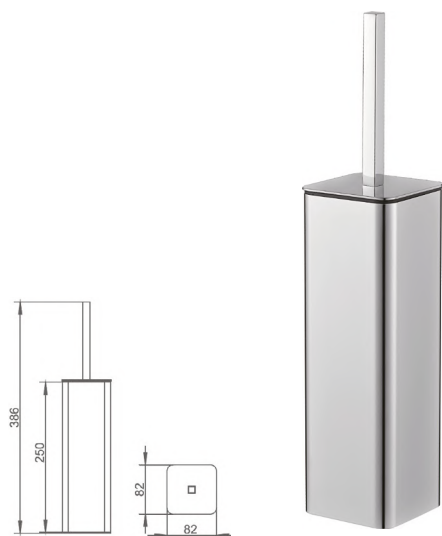

RA8158STT

TA60/84

EAN: 5606779194152

8,50kg / 0,026m³